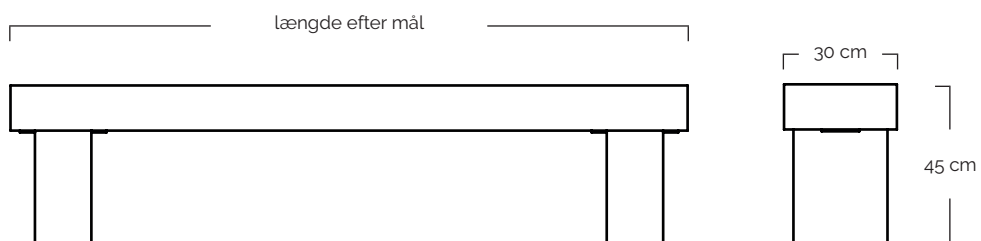

## BETA

Bænk af genanvendt bolværk fra gamle, danske havne. Træet er Certificeret FSC® recycled 100%, og indeholder kun naturlige olier.

-  LANG LEVETID
-  MINIMAL VEDLIGEHOLDELSE
-  FRI FOR KEMIKALIER  
*Træet er testet af DTI*
-  VEJRBESTANDIG
-  UPCYCLING  
*Træet er certificeret FSC Recycled 100%*
-  SKRÆDDERSYDEDE LØSNINGER

### VÆGT

120 cm lang // 65 kg

180 cm lang // 77 kg

200 cm lang // 90 kg

Miljømærket for ansvarligt skovbrug